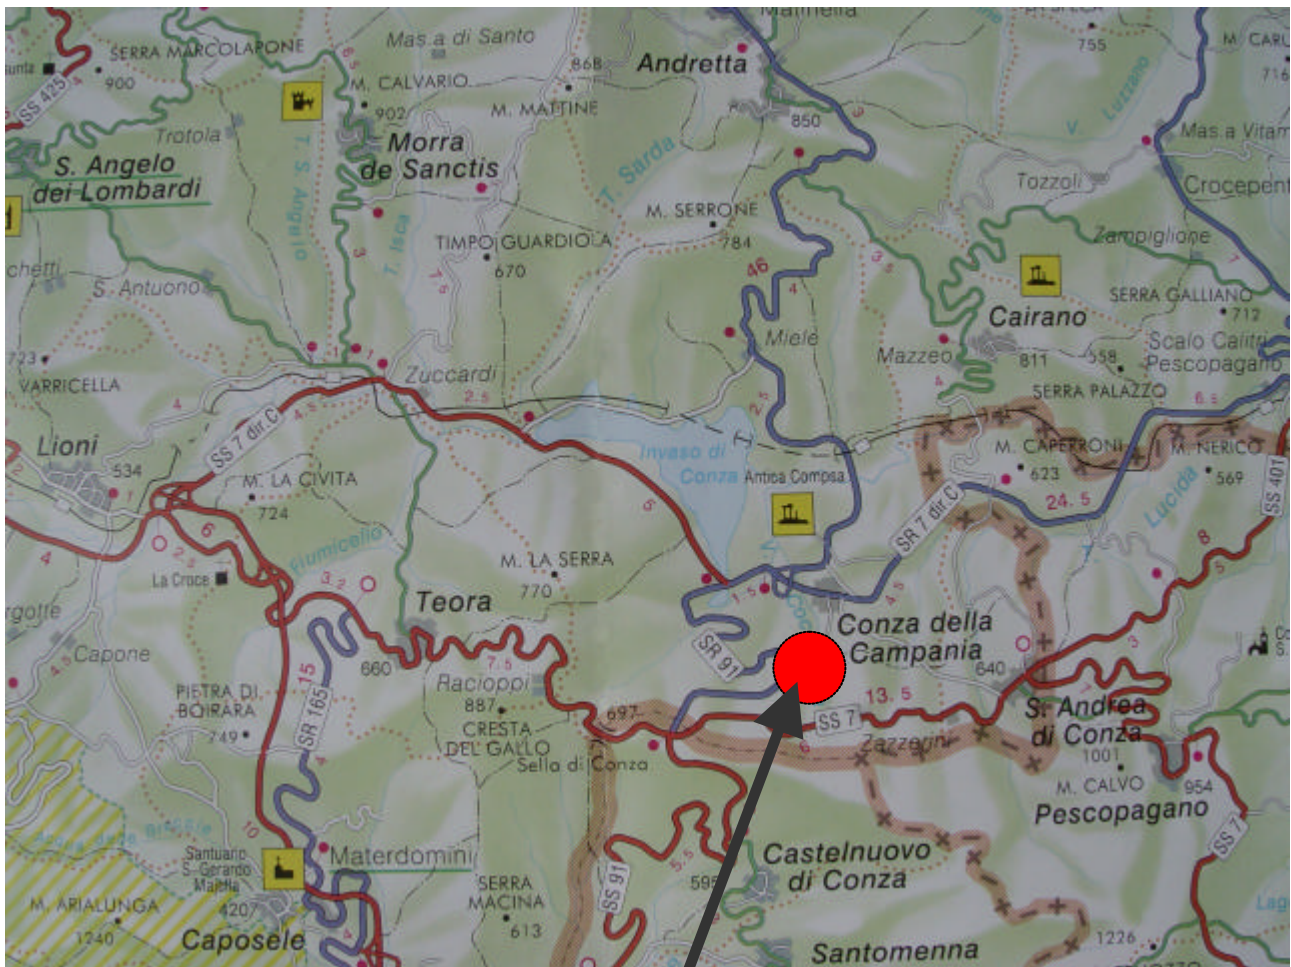

# Fonnone

Country House

**DA NAPOLI e AVELLINO:** Percorrere l'autostrada A16 Napoli-Canosa uscire ad Avellino Est e seguire le indicazioni per l'Ofantina fino a Parolise (Av) dove si imbocca l'Ofantina Bis e la si segue fino a Lioni per poi reimmettersi sull'Ofantina e seguirla fino a Conza della Campania.

**DA SALERNO e POTENZA:** Percorrere l'autostrada A3 Salerno-Reggio Calabria, uscire a Contursi Terme, seguire la Fondo Valle Sele e infine imboccare l'Ofantina in direzione Conza della Campania.

**Country House "Fonnone"**

**DA BARI e PESCARA:** Percorrere l'autostrada A16 uscire a Foggia, proseguire in direzione Candela e seguire poi le indicazioni per l'Ofantina in direzione Conza della Campania.